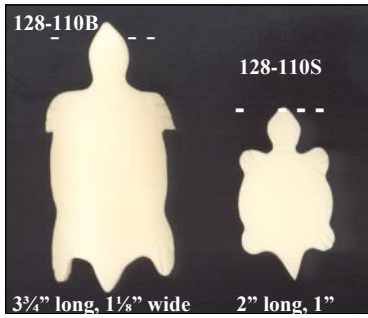

Code	Description	1-99	100+
128-110B	Turtle:Big	\$ 4.26	\$ 2.16
128-110S	Turtle:Small	\$ 3.62	\$ 1.82
128-110SA	Turtle:Small	\$ 3.62	\$ 1.82
128-112	Michigan Turtle	\$ 5.06	\$ 2.53
128-113	Montreal Turtle	\$ 4.26	\$ 2.16
128-120B	Eagle:Big	\$ 4.26	\$ 2.16
128-120S	Eagle:Small	\$ 2.82	\$ 1.38
128-121B	Eagle Feather:2.25"	\$ 7.14	\$ 3.62
128-121S	Eagle Feather:1.5"	\$ 5.71	\$ 2.82
128-122S	Dew Eagle:Small	\$ 4.26	\$ 2.16
128-127	Eagle	\$ 8.35	\$ 4.15
128-128A	Diving Eagle Head	\$ 8.35	\$ 4.15
128-128-SM	Eagle Head:Smoked	\$14.36	\$10.83
128-130B	Wolf:Big	\$ 4.26	\$ 2.16
128-130H	Howling Wolf	\$ 4.26	\$ 2.16
128-130S	Wolf:Small	\$ 3.60	\$ 1.82
128-131M	Wolf/Wolf Paw:Medium	\$ 6.51	\$ 3.24
128-135	Wolf Track	\$ 4.82	\$ 2.53
128-140B	Standing Bear: Big	\$ 1.88	\$ 0.66
128-140S	Standing Bear: Small	\$ 1.31	\$ 0.66
128-141M	Walking Bear:Medium	\$ 6.51	\$ 3.24
128-141MA	Walking Bear	\$ 6.51	\$ 3.24
128-142M	Bear/Bear Paw:Medium	\$ 6.51	\$ 3.24
128-220M	Arrowhead/Turtle	\$ 6.51	\$ 3.24
128-225M	Arrowhead/Alligator	\$ 6.51	\$ 3.24
128-230M	Arrowhead:Simple	\$ 4.26	\$ 2.16
128-250	Soapstone Arrowhead	\$ 4.26	\$ 2.16

128-910

3 3/8" x 1 1/8"

128-910A

3" long, 1" wide, 1/8" thick

128-912

3" long, 1" wide, 1/8" thick

128-210

4 1/2" long, 1 1/2" wide

128-210TS

4 1/2" long, 1 1/2" wide